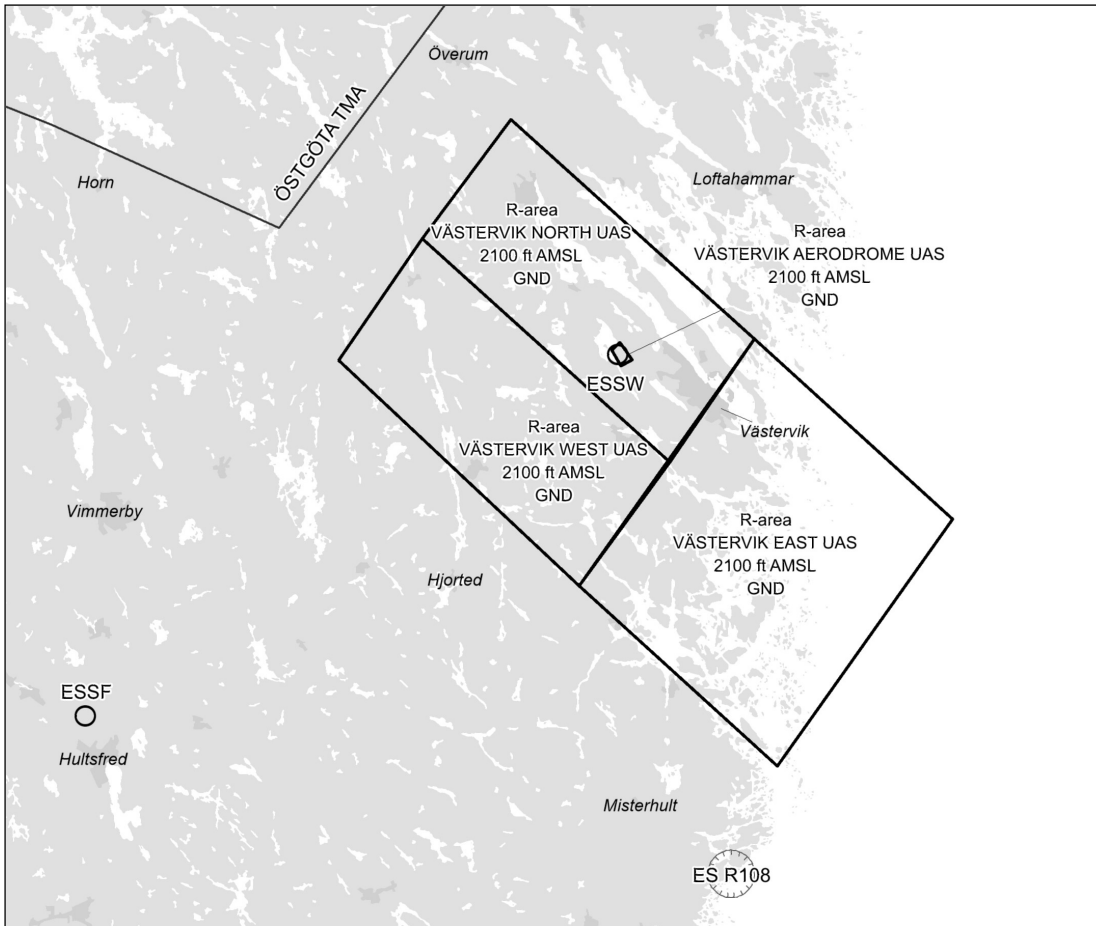

All times in UTC

**Tillfälliga restriktionsområden –
VÄSTERVIK Aerodrome-, North-, West- och
East-UAS**

De tillfälliga restriktionsområdena Västervik Aerodrome-UAS, Västervik North-UAS, Västervik West-UAS och Västervik East-UAS upprättas för flygverksamhet med drönare.

Tillstånd för genomflygning av områdena kan lämnas av Stockholm ACC.

**Temporary restricted areas –
VÄSTERVIK Aerodrome-, North-, West- and
East-UAS**

The temporary restricted areas Västervik Aerodrome-UAS, Västervik North-UAS, Västervik West-UAS and Västervik East-UAS are established for flying operations with drones.

Permission to cross the areas can be obtained from Stockholm ACC.

<p>VÄSTERVIK AERODROME-UAS</p> <p>574720N 0163130E - 574635N 0163229E - 574620N 0163135E - 574700N 0163052E - 574720N 0163130E.</p>	<p>Gräns i höjdled/Vertical limits:</p> <p><u>2100 ft AMSL</u> GND</p>
<p>VÄSTERVIK NORTH-UAS</p> <p>575644N 0162255E - 574729N 0164207E - 574217N 0163527E - 575142N 0161555E - 575644N 0162255E.</p>	<p>Gräns i höjdled/Vertical limits:</p> <p><u>2100 ft AMSL</u> GND</p>
<p>VÄSTERVIK WEST-UAS</p> <p>575142N 0161555E - 574217N 0163527E - 573703N 0162818E - 574634N 0160919E - 575142N 0161555E.</p>	<p>Gräns i höjdled/Vertical limits:</p> <p><u>2100 ft AMSL</u> GND</p>
<p>VÄSTERVIK EAST-UAS</p> <p>574729N 0164207E - 573952N 0165746E - 572927N 0164356E - 573703N 0162818E - 574729N 0164207E.</p>	<p>Gräns i höjdled/Vertical limits::</p> <p><u>2100 ft AMSL</u> GND</p>

Tider/Hours

15 NOV 2021 – 30 JUN 2022 0600-2100 (0500-2000)

– SLUT / END –